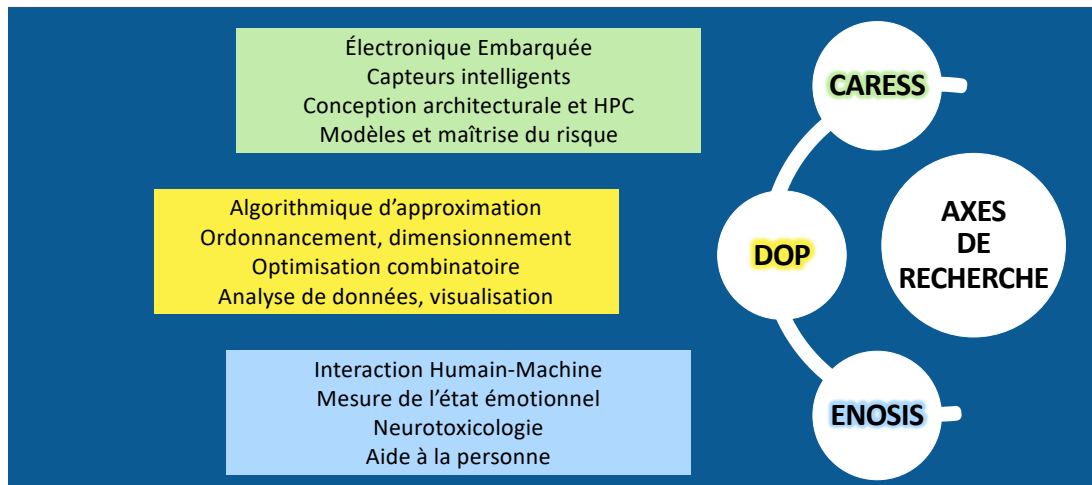

## LABORATOIRE MULTIDISCIPLINAIRE

créé en novembre 2011

- ~50 permanents dont 18 HDR
- ~20 doctorants
- 4 sections CNU (27, 61, 63, 69)
- 4 sites
- ~200 articles en revues WoS en 5 ans
- 1 startup
- ~ 10 brevets/logiciels
- 3 mentions de Master, 10 parcours